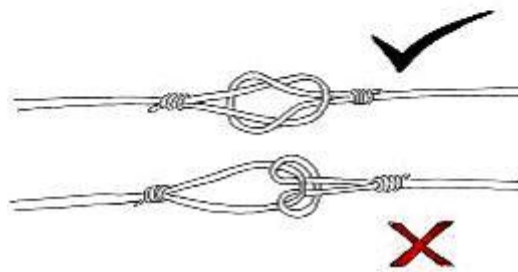

2 manieren om leader aan lijn te bevestigen.

Om leader te verlengen of om een zijlijntje voor een extra vlieg te maken.

Om vlieg aan te zetten

Backing aan reel bevestigen